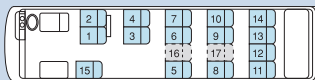

小型バス

少人数でもゆったり。
大型バスの快適仕様をそのままコンパクトに。

TOKO
BUS
09

定員24名
(正席19席+補助席5席)

●DVD ●冷蔵庫 ●湯沸し器

長さ6.99m×幅2.08m×高さ2.82m

ジャンボタクシー

少人数での
観光・ご移動に。

(東讃交通)

TOKO
BUS
11

定員9名
(正席9席+補助席なし)

マイクロバス

冠婚葬祭などご送迎に。
機敏性が高く、リーズナブル。

TOKO
BUS
10

定員17名
(正席15席+補助席2席)

●DVD ●冷蔵庫

長さ6.25m×幅2.02m×高さ2.58m

タクシー

プライベート & ラグジュアリーな
空間でワンランク上の旅を。

(東讃交通)

TOKO
BUS
12

定員3~4名

社員旅行に、サークル・クラブ・子供会の旅行に。
人数が集まれば、ぜひ一度お問い合わせください。

大型(55名乗り)からマイクロ(17名乗り)・ジャンボタクシー(9名乗り)・タクシーまで、ご人数に合わせてお選びください。

日程・行先・
人数が決まったら
まずお電話を。

お客様のご希望の
コースにあわせて
お見積します。

スケジュールの決定、
綿密な打ち合わせにより、
全行程の細部を決定します。

出発日、仲間同士で
楽しい旅行をどうぞ。

INFORMATION

東交バス株式会社

本社

〒760-0064 香川県高松市朝日新町32番10号
TEL:087-821-1118 FAX:087-821-1116
http://toko-bus.jp/ E-mail tokobus@toko-bus.jp

東京案内所

〒110-0013 東京都台東区入谷2丁目16-7
込山第二ビル2階
TEL:03-5808-9668 FAX:03-5808-9387

@tokobustravel