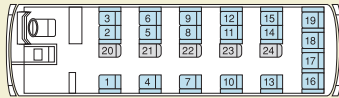

定員24名
(正席19席+補助席5席)

●DVD ●冷蔵庫 ●湯沸し器