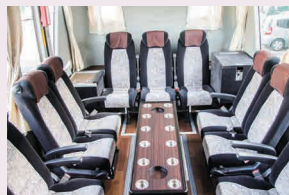

長さ11.99m×幅2.49m×高さ3.34m

中型バス 中規模のご旅行にぴったり。後部座席はミニサロンに。

TOKO
BUS
08

後方席はサロンシートに変形できます(11席)

最後部にも冷蔵庫があります

定員27名
(正席27席+補助席なし)

- カラオケ ●DVD
- 冷蔵庫(前後2個)
- 湯沸し器
- Wi-Fi

車内の様子を動画で見ることができます。