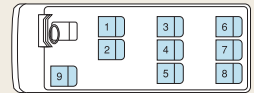

●DVD ●冷蔵庫 ●湯沸し器

長さ6.99m×幅2.08m×高さ2.82m

ジャンボタクシー

少人数での
観光・ご移動に。

(東讃交通)

TOKO
BUS
11

定員9名
(正席9席+補助席なし)

マイクロバス